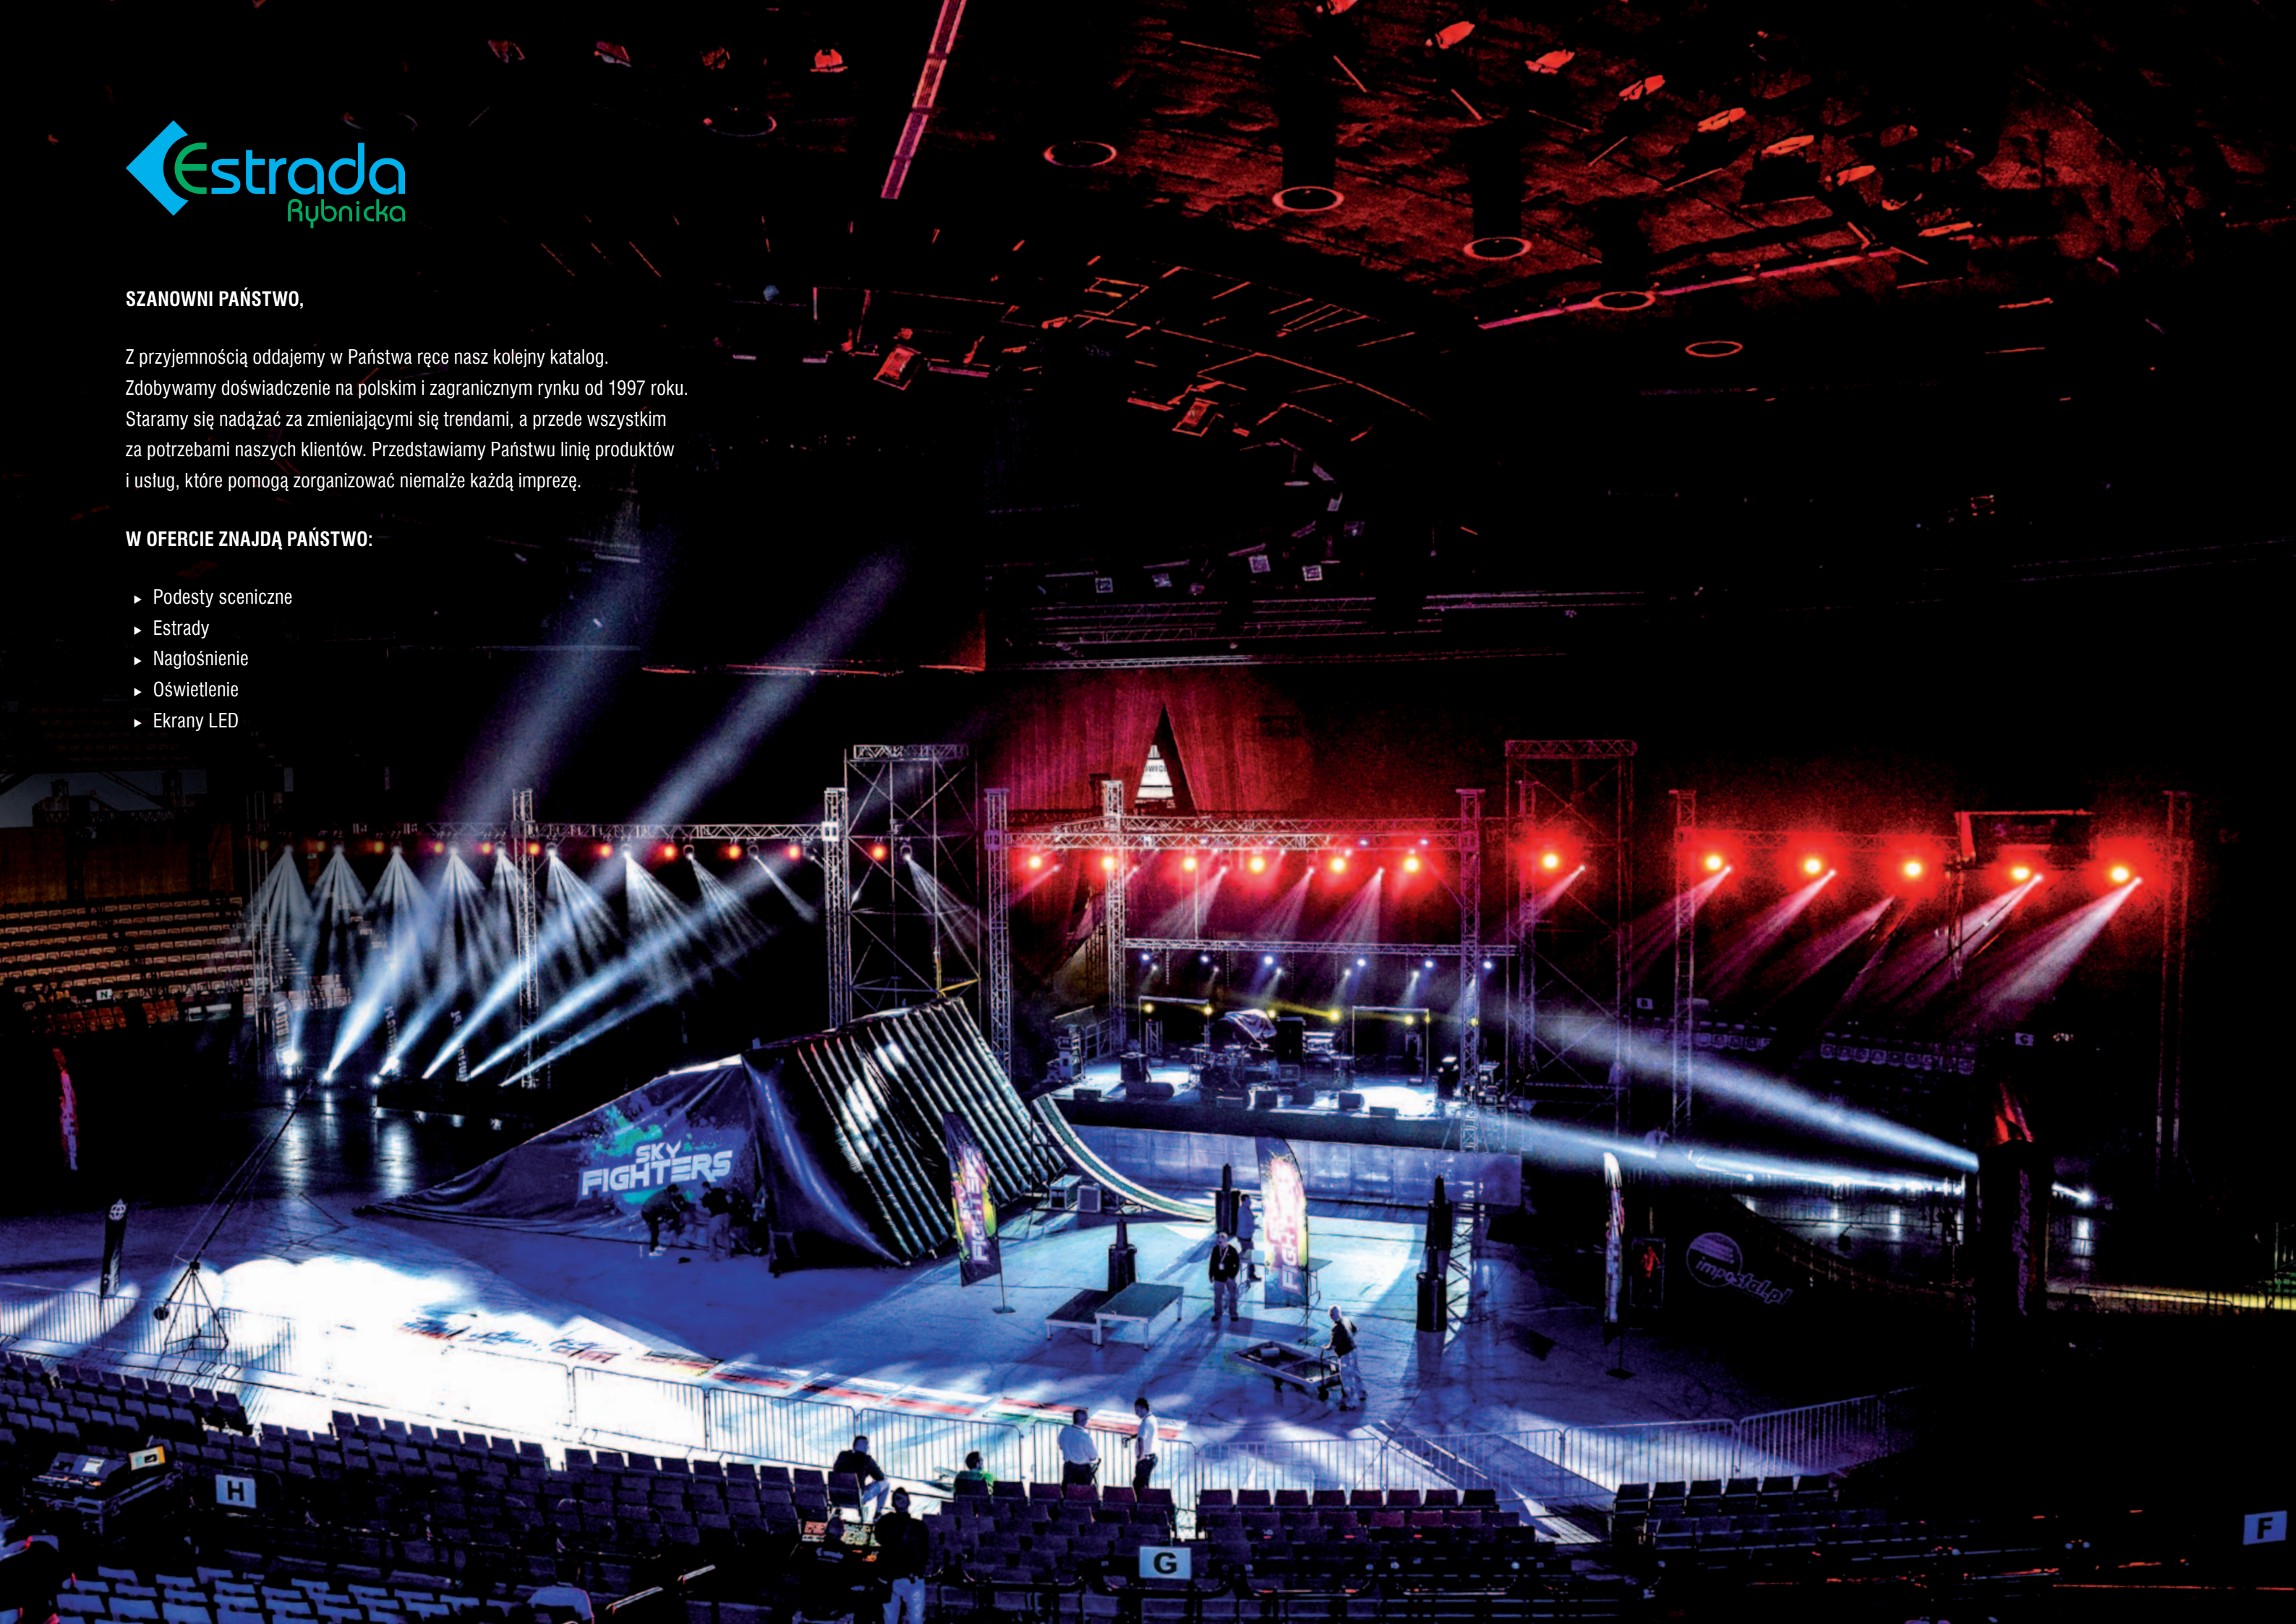

W OFERCIE ZNAJDĄ PAŃSTWO:

- ▶ Podesty sceniczne
- ▶ Estrady
- ▶ Nagłośnienie
- ▶ Oświetlenie
- ▶ Ekran LED

ESTRADY

Podium estrady wykonane jest z antypoślizgowych podestów scenicznych budowanych na bazie lekkich profili aluminiowych.

Wymiary Estrady 8x6 m:

- ▶ Szerokość : 8 m
- ▶ Głębokość: 6 m
- ▶ Wysokość słupa: 6 m

ESTRADY

ESTRADA 10,5x8m

Zadaszenie jednospadowe

Wymiary Estrady 10,5x8m :

- ▶ Szerokość zewnętrzna: 12,6m
- ▶ Głębokość zewnętrzna: 10,9m
- ▶ Wysokość słupa: 8,4m
- ▶ Szerokość wewnętrzna: 10,1m
- ▶ Głębokość wewnętrzna: 8,5m

ESTRADA 10,5x8m

Zadaszenie dwuspadowe

Wymiary Estrady 10,5x8m :

- ▶ Szerokość zewnętrzna: 13,3m
- ▶ Głębokość zewnętrzna: 10,1m
- ▶ Wysokość słupa: 8,4m
- ▶ Szerokość wewnętrzna: 10,6m
- ▶ Głębokość wewnętrzna: 8,1m

ESTRADA 12x10,5m

Zadaszenie dwuspadowe

Wymiary Estrady 12x10,5m :

- ▶ Szerokość zewnętrzna: 14,8m
- ▶ Głębokość zewnętrzna: 13,3m
- ▶ Wysokość słupa: 8,4m
- ▶ Szerokość wewnętrzna: 12,1m
- ▶ Głębokość wewnętrzna: 10,6m