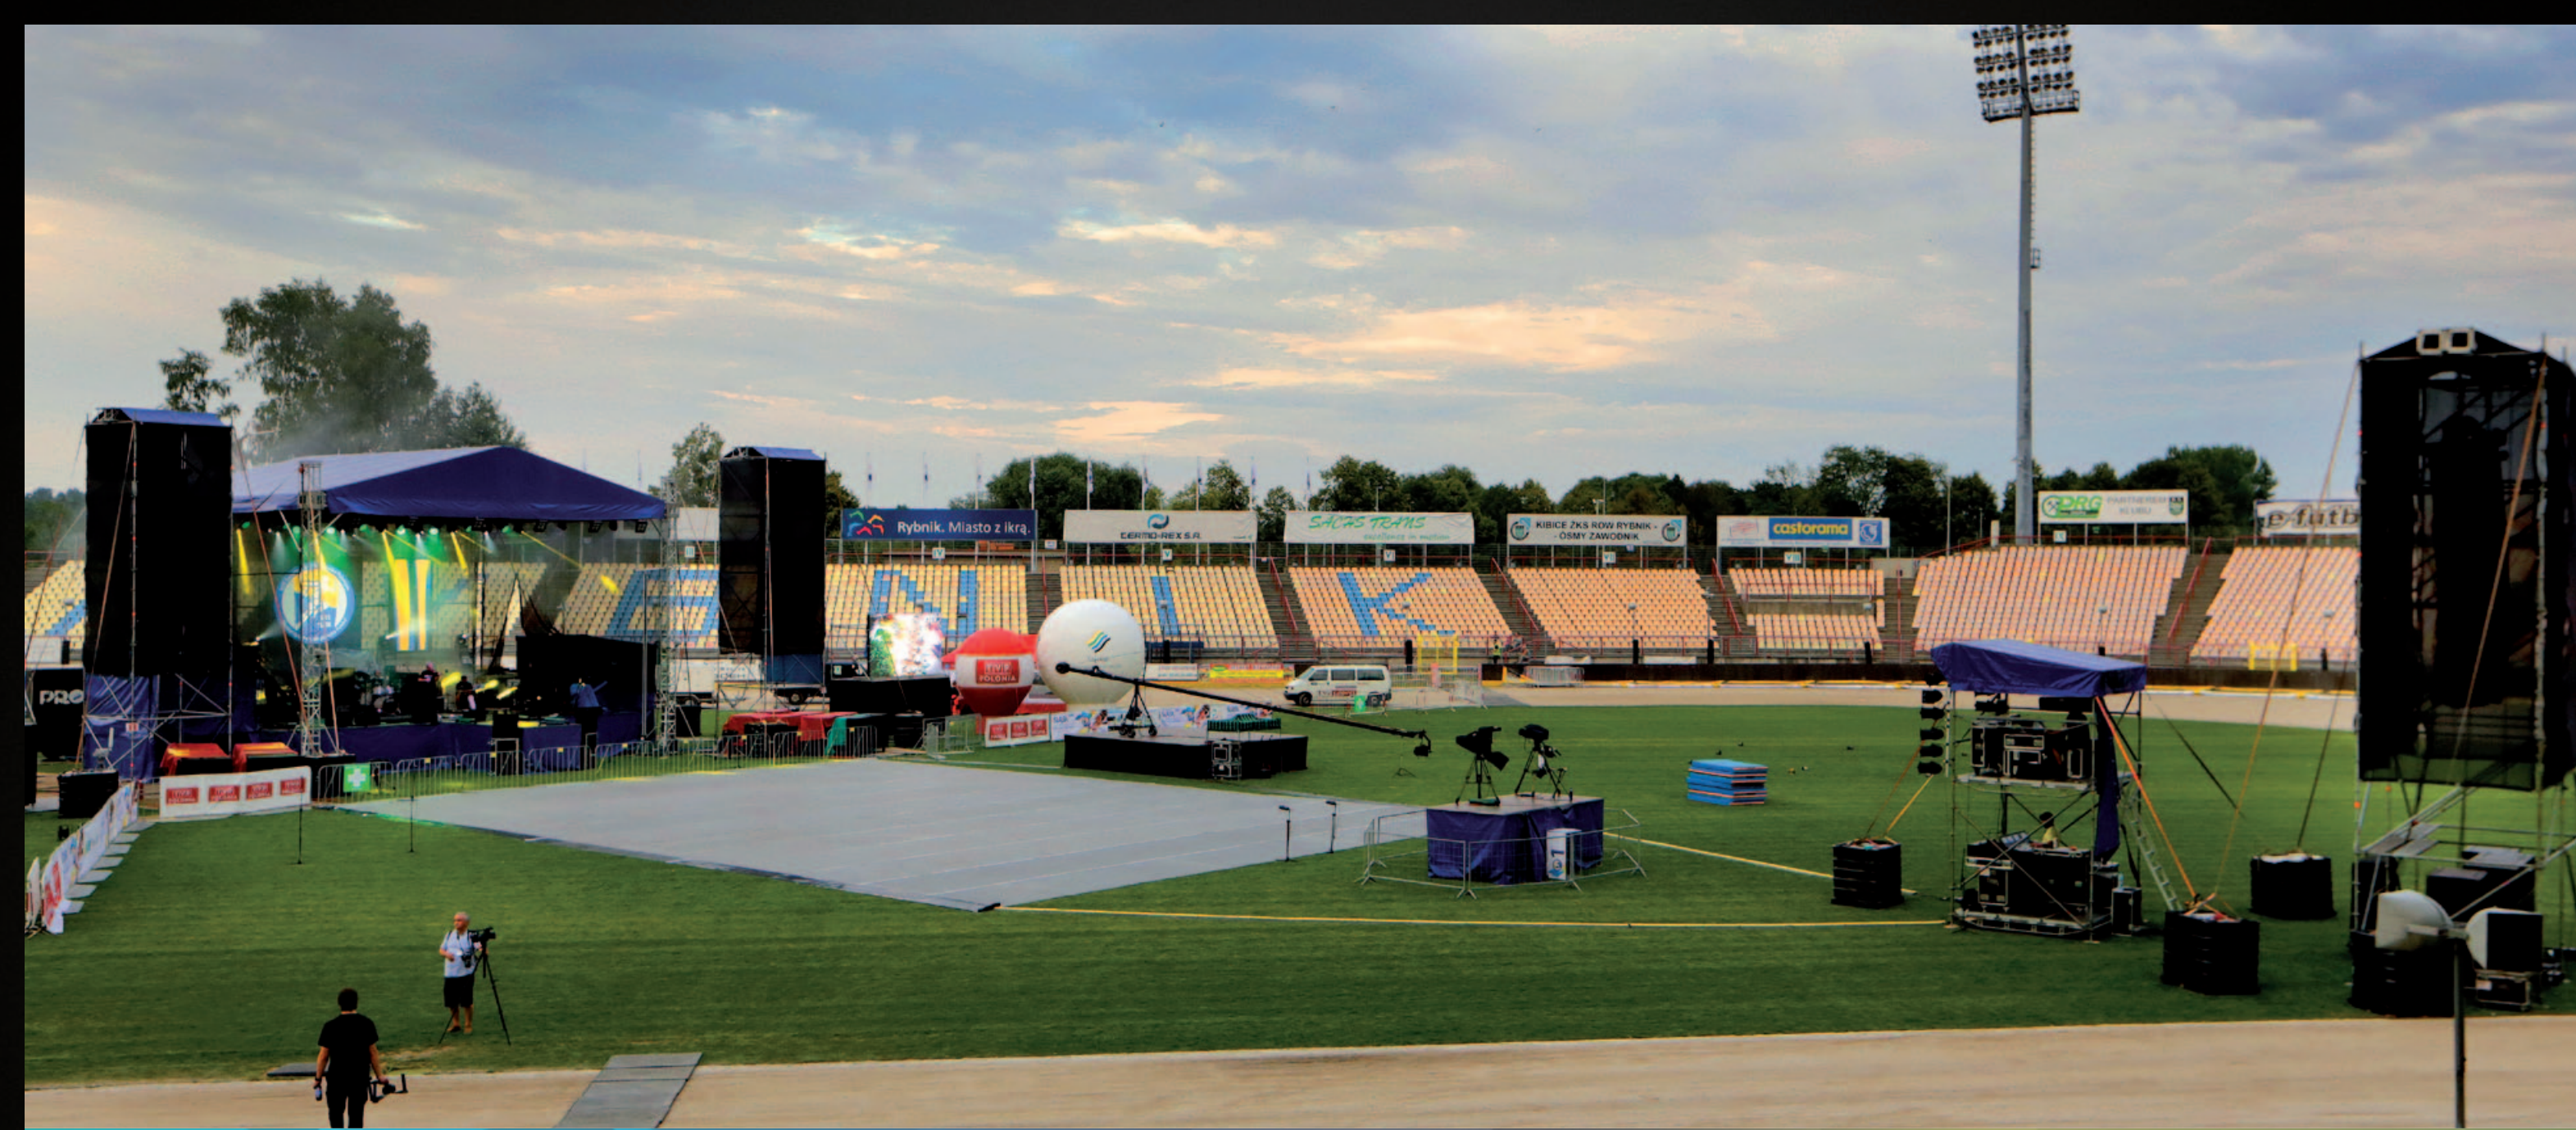

W OFERCIE ZNAJDĄ PAŃSTWO:

- ▶ Podesty sceniczne
- ▶ Estrady
- ▶ Nagłośnienie
- ▶ Oświetlenie
- ▶ Ekran LED

ESTRADY

Podium estrady wykonane jest z antypoślizgowych podestów scenicznych budowanych na bazie lekkich profili aluminiowych.

Wymiary Estrady 8x6 m:

- ▶ Szerokość : 8 m
- ▶ Głębokość: 6 m
- ▶ Wysokość słupa: 6 m

ESTRADY

ESTRADA 10,5x8m

Zadaszenie jednospadowe

Wymiary Estrady 10,5x8m :

- ▶ Szerokość zewnętrzna: 12,6m
- ▶ Głębokość zewnętrzna: 10,9m
- ▶ Wysokość słupa: 8,4m
- ▶ Szerokość wewnętrzna: 10,1m
- ▶ Głębokość wewnętrzna: 8,5m

ESTRADA 10,5x8m

Zadaszenie dwuspadowe

Wymiary Estrady 10,5x8m :

- ▶ Szerokość zewnętrzna: 13,3m
- ▶ Głębokość zewnętrzna: 10,1m
- ▶ Wysokość słupa: 8,4m
- ▶ Szerokość wewnętrzna: 10,6m
- ▶ Głębokość wewnętrzna: 8,1m

ESTRADA 12x10,5m

Zadaszenie dwuspadowe

Wymiary Estrady 12x10,5m :

- ▶ Szerokość zewnętrzna: 14,8m
- ▶ Głębokość zewnętrzna: 13,3m
- ▶ Wysokość słupa: 8,4m
- ▶ Szerokość wewnętrzna: 12,1m
- ▶ Głębokość wewnętrzna: 10,6m